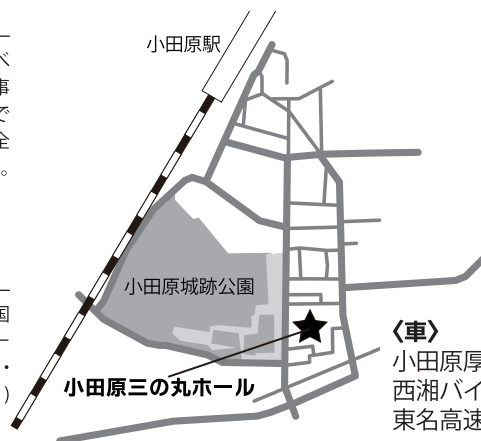

音羽ゆりかご会は1933(昭和8)年に東京都文京区の護国寺境内で発足し、現在は東京都品川区に本拠地を構える日本で最も伝統ある合唱団です。戦時中から戦後間もない時期にはNHKの「東京放送児童合唱団」として、またアニメソング等のジャンルでは「コロムビアゆりかご会」の名でも広く活躍して参りました。

創設者の海沼實は「お猿のかごや」「里の秋」「みかんの花咲く丘」をはじめとする約3000曲の童謡を世に送り出した作曲家です。と同時に、戦後童謡ブームの中で中心的な活躍をした川田三姉妹を始めとする、多くの歌手をプロデュースしたことで知られています。創設から90年近い年月を経て、国内で唯一戦前から活動を継続する音羽ゆりかご会は、国際音楽祭等での入賞も数多く、アジア地域で屈指の国際的な名門合唱団として幅広く活動しております。

ボニージャックス Bonny Jacks

早稲田大学グリークラブ出身の『早稲田の四人組』としてラジオ番組の青春ジャズ大学に出演した後、1958年のクリスマスライブに『ボニージャックス』として正式にプロデビュー。その後NHKを中心にレギュラー番組が増え活動の幅を広げる。現在でもみんなのうたでは最多歌唱を誇る。ソ連(現ロシア)公演や中国公演を重ね、他国でもその名が知られるようになる。障がいを持った子どもたちの詩を歌った演奏活動『車椅子のおしゃべり』などの社会活動にも貢献する。レパートリーは

世界各国の民謡・黒人霊歌・ジャズ・その時代のポピュラーナンバーと幅広く、5000曲以上のコーラス譜を保持。その中でも童謡・唱歌・抒情・民謡ではとりわけ高い評価を受けており、『ボニージャックスストーン』と称される明快なハーモニーが、聴き手の心にどこか懐かしい風を運ぶ。2003年より大町正人氏に代わり吉田秀行氏が加入。現在も全国各地でのコンサートやディナーショーを中心に精力的に活動中。

2021年8月30日 トップテナー 西脇久夫氏逝去
<メンバー> セカンドテナー: 吉田 秀行、バリトン: 鹿島 武臣、バス: 玉田 元康

大庭 照子 (おおば てるこ)

NPO 法人日本国際童謡館 館長

NHK「みんなの歌」で「小さな木の実」がヒット。のべ3000校以上のスクールコンサートに出演。大庭音楽事務所代表を経て、現在は童謡運動の他、老人保健施設でのコンサート、美空ひばりフィルムコンサート等でも全国ツアー展開中。2020年CD共にめざそう喜びをを発表。

高田 真理 (たかた まり)

NPO 法人日本国際童謡館 理事長

武蔵野音楽大学卒業。NPO 法人日本国際童謡館・日本国際童謡館ハワイ理事長。各種童謡イベントのプロデュース及びソングリーダーとして全国で活動。オリンピック・パラリンピック教育支援プログラム講師を担当。(一社)日本童謡学会専務理事。

小田原三の丸ホール《アクセス》

〒250-0012
神奈川県小田原市本町1丁目7-50

《新幹線・電車》

JR 東海道新幹線・東海道本線
小田急小田原線
伊豆箱根鉄道大雄山線
箱根登山鉄道
小田原駅 東口より徒歩 13分

《バス》

「めがね橋」から約1分
「幸町」から約2分
「市民会館前」から約3分

《車》

小田原厚木道路「荻窪IC」から約10分
西湘バイパス「小田原IC」から約5分
東名高速道路「大井松田IC」から約40分

NPO 法人日本国際童謡館

- ◇入会金なし・年会費: 3,000円
- ◇サポート会員の方は、童謡館主催コンサートの参加費に会員割引が適用されます。また、広報誌「DOYO レター」や各地でのイベント等のご案内をお送りします。
- ◇NPO 法人日本国際童謡館ホームページアドレス⇒ <https://doyokan.com>

サポート会員募集中です!